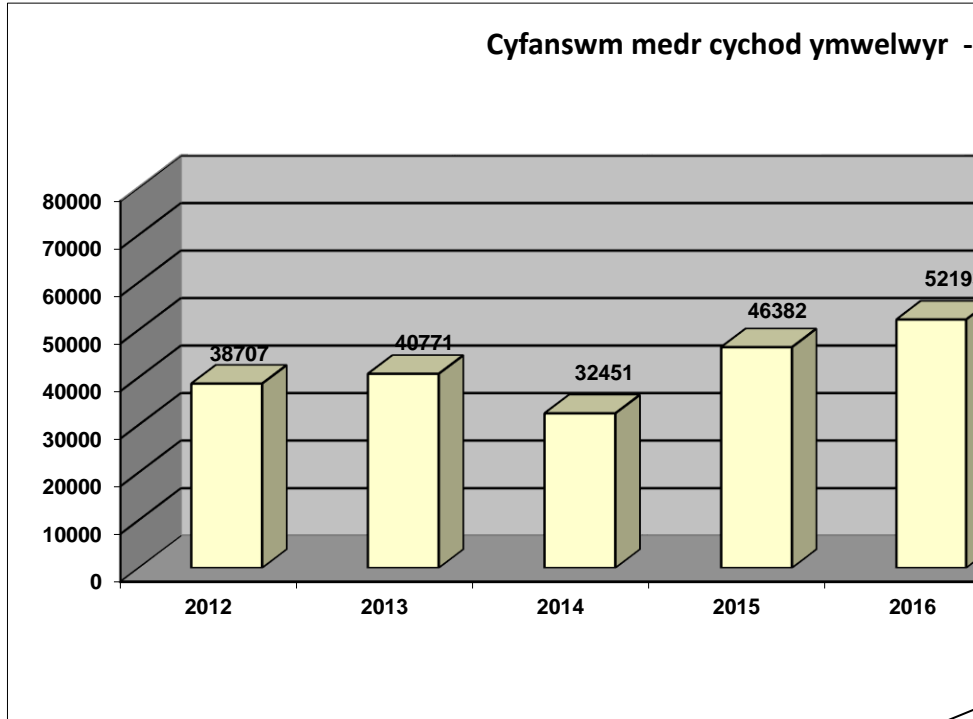

Ystadegau Blynyddol *Hafan Pw* Annual Statistics for *Hafan Pw*

Hyd at Chwefror 2021

Hyd at Chwefror 2021

Dadansoddiad o pam fod perchennog doc yn gadel
Analysis of why resident bertholders leave 1st April