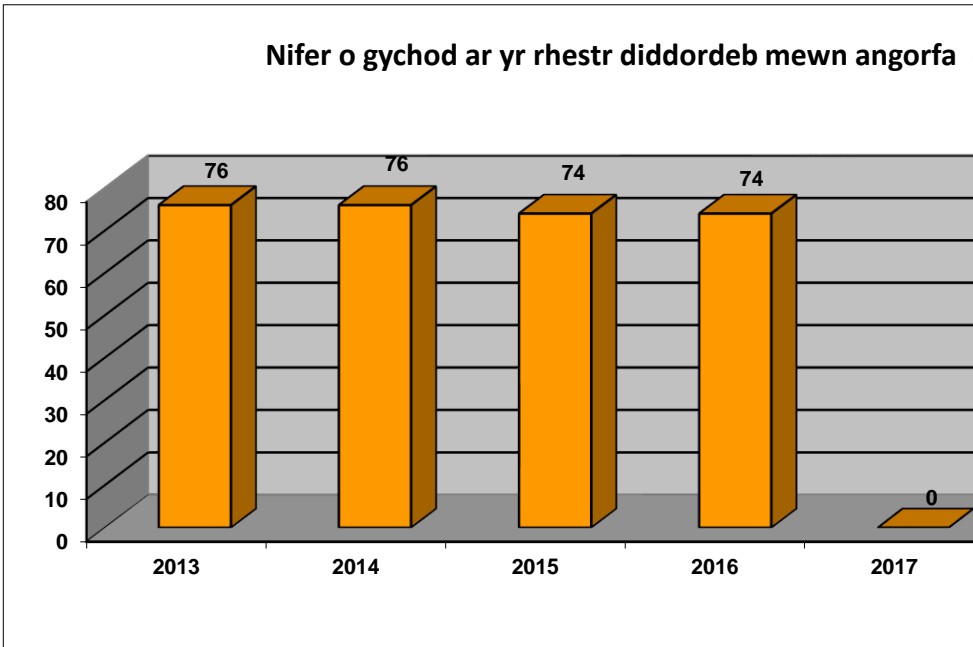

Ystadegau Blynyddol *Hafan Pw* Annual Statistics for *Hafan Pw*

Hyd at Chwefror 2021

Hyd at Chwefror 2021

Dadansoddiad o pam fod perchennog doc yn gadel
Analysis of why resident bertholders leave 1st April