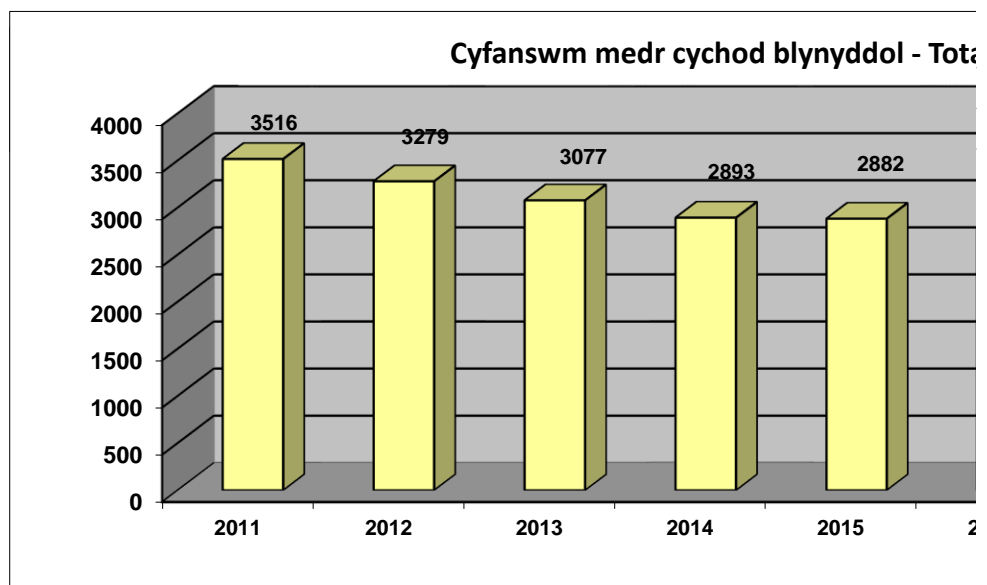

Ystadegau Blynyddol *Hafan Pw* Annual Statistics for *Hafan Pw*

Hyd at Chwefror 2021

Hyd at Chwefror 2021

Dadansoddiad o pam fod perchennog doc yn gadel
Analysis of why resident bertholders leave 1st April