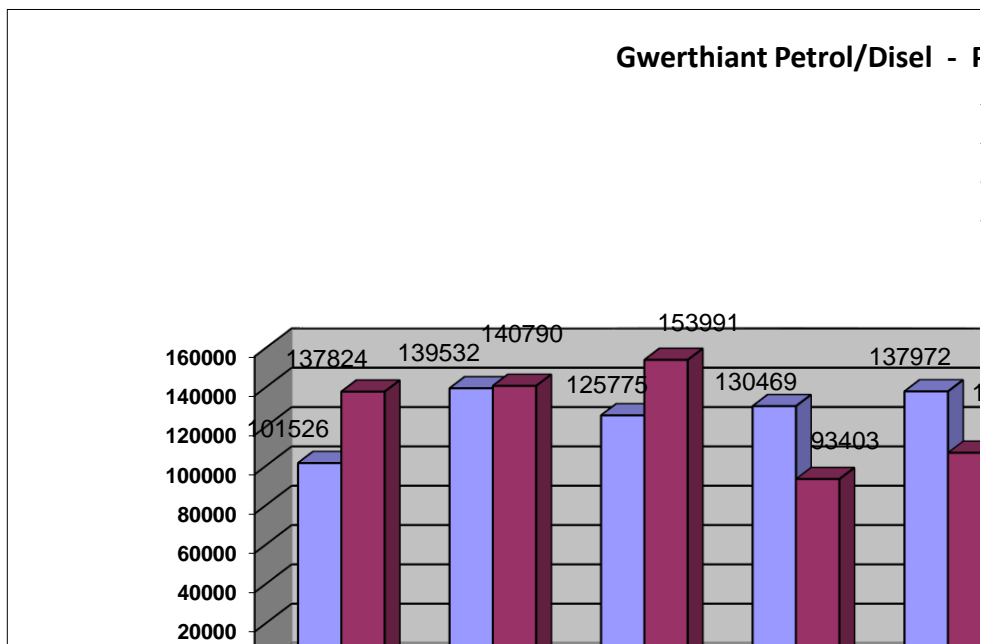

Ystadegau Blynyddol *Hafan Pw* Annual Statistics for *Hafan Pw*

Hyd at Chwefror 2021

Hyd at Chwefror 2021

Dadansoddiad o pam fod perchennog doc yn gadel
Analysis of why resident bertholders leave 1st April